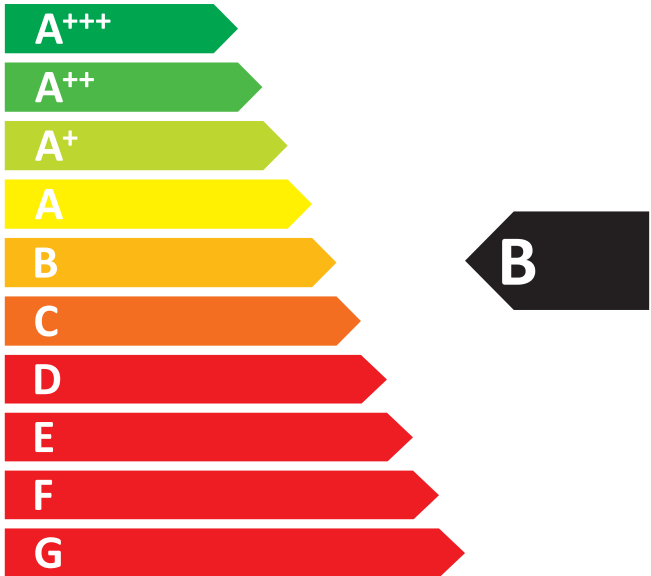

**ENERG**  
енергия · ενεργεια

**Tefcold**

**RF1420X1 V1**

ENERGIA · ЕНЕРГИЯ · ΕΝΕΡΓΕΙΑ  
ENERGIJA · ENERGY · ENERGIE  
ENERGI

**1763**  
kWh/annum

1L

- L

**954** L

**5**  
40°C-40%

2015/1094-IV

**ENERG**  
енергия · ενεργεια

**Tefcold**

**RF1420X1 V1**

ENERGIA · ЕНЕРГИЯ · ΕΝΕΡΓΕΙΑ  
ENERGIJA · ENERGY · ENERGIE  
ENERGI

**1763**  
kWh/annum

1L

- L

**954** L

**5**  
40°C-40%

2015/1094-IV