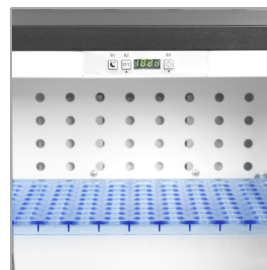

Rozměry

Vnitřní rozměry (ŠxHxV)	mm	310 x 207 x 397
Vnější rozměry (ŠxHxV)	mm	402 x 440 x 510
Rozměry balení (ŠxHxV)	mm	450 x 475 x 550
Přepravní kontejner 40 stop	ks	375

Displej s tlačítkem pro každou funkci