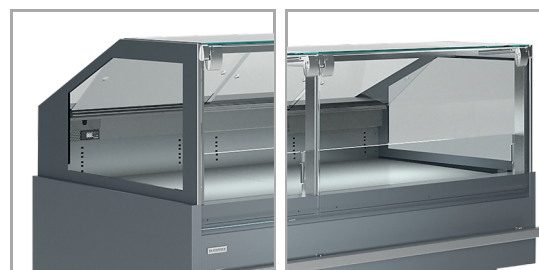

Boční izolační skla

Přední zvedací sklo s tlumiči