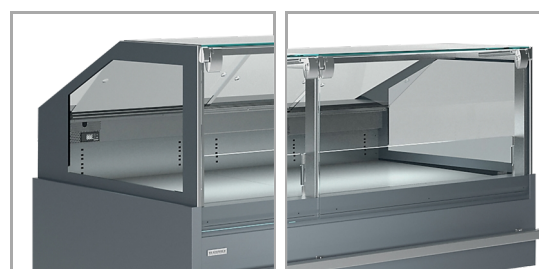

Boční izolační skla

Přední zvedací sklo s tlumiči