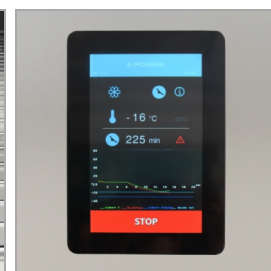

Dotykový ovladač