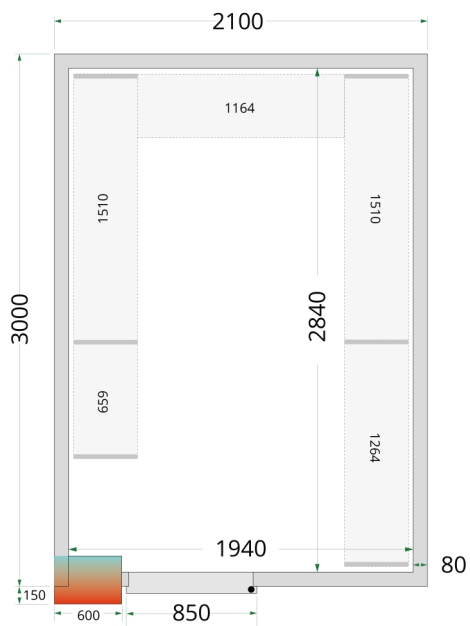

Cold Room 210x300x220 WD

Panely ke stavebnicovým boxům 80 mm

Vlastnosti produktu

- dveře o šířce 850 mm pro přístup s europaletou
- pouze panely – bez chladicích jednotek
- zámkový spojovací systém
- síla izolace 80 mm
- snadný přístup k produktům
- snadná montáž
- pevná poloha dveří
- protiskluzová podlaha z nerezové oceli SS340
- police k dispozici - příslušenství
- rampa k dispozici - příslušenství

Pevné madlo

Zámkový systém

80mm panely do chladicí místnosti s dveřmi o šířce 850 mm

Design a materiál		Parametry a obsah		Výkon a spotřeba	
Počet a typ dveří	1 křídlové plné dveře	Objem	m ³ 11.24	51052	
Maximální zatížení podlahy	kg/m ² 1500	Šíře izolace	mm 80		
Exteriér	Bílá	Hustota izolace	kg/m ³ 42	Rozměry	
Interiér	Bílá	Hrubá / čistá váha	kg 465 / 445	Vnitřní rozměry (ŠxHxV)	mm 1940 x 2840 x 2040
Zámek	Ano	Hrubý / čistý objem	l	Vnější rozměry (ŠxHxV)	mm 2100 x 3000 x 2200
		Chlazení a funkce		Rozměry balení (ŠxHxV)	mm 2180 x 1860 x 1080
		51052		Přepravní kontejner 40 stop	ks 12