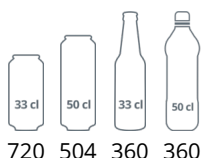

TEFCOLD FSC 891 S Black

Chladicí skříň prosklené posuvné dveře