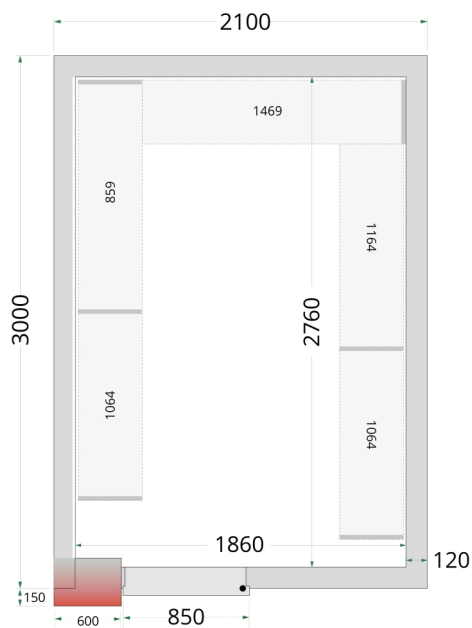

TEFCOLD CR 210x300x220 WD

Panely ke stavebnicovým boxům 120 mm

Vlastnosti produktu

- dveře o šířce 850 mm pro přístup s europaletou
- pouze panely – bez chladicích jednotek
- zámkový spojovací systém
- síla izolace 120 mm
- snadný přístup k produktům
- snadná montáž
- pevná poloha dveří
- protiskluzová podlaha z nerezové oceli SS340
- police k dispozici - příslušenství
- rampa k dispozici - příslušenství

Pevné madlo

Zámkový systém

120mm panely do chladicích místností s dveřmi o šířce 850 mm

Panely TEFCOLD do chladicích místností se snadno montují pomocí jednoduchého zámkového systému. Vyměnitelné modulární panely umožňují různé umístění dveří, takže si můžete sestavit místnost v závislosti na konkrétním prostoru. Chladicích místností představují efektivní a cenově dostupné řešení pro skladování objemných chlazených materiálů a často se používají v restauracích, prodejnách s lahůdkami, kavárnách a ve skladovacích prostorách obchodů a supermarketů.

Design a materiál		Parametry a obsah		Výkon a spotřeba	
Počet a typ dveří	1 křídlové plné dveře	Objem	m ³	10.06	51054
Maximální zatížení podlahy	kg/m ² 2000	Šíře izolace	mm	120	
Exteriér	Bílá	Hustota izolace	kg/m ³	42	
Interiér	Bílá	Hrubá / čistá váha	kg	465 / 445	
Zámek	Ano	Hrubý / čistý objem	l		
		Chlazení a funkce			
					51054
		Rozměry			
		Vnitřní rozměry (ŠxHxV)	mm	1940 x 2840 x 1960	
		Vnější rozměry (ŠxHxV)	mm	2100 x 3000 x 2200	
		Rozměry balení (ŠxHxV)	mm	2180 x 1860 x 1460	
		Přepravní kontejner 40 stop	ks		6