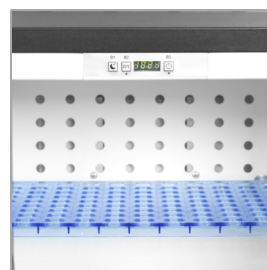

Rozměry

Vnitřní rozměry (ŠxHxV)	mm	310 x 207 x 397
Vnější rozměry (ŠxHxV)	mm	402 x 440 x 510
Rozměry balení (ŠxHxV)	mm	450 x 475 x 550
Přepravní kontejner 40 stop	ks	375

Displej s tlačítkem pro každou funkci