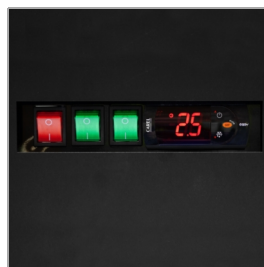

Displej s tlačítkem pro každou funkci